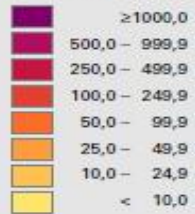

**Bevölkerungsdichte 2000**  
**Densité de la population en 2000**

Einwohner pro km<sup>2</sup> produktive Fläche  
 Habitants par km<sup>2</sup> de surface productive

nach Gemeinde(gruppe)n  
 par (groupe de)commune

Ständige Wohnbevölkerung  
 Population résidante permanente

**Schweiz / Suisse**

Bevölkerungsdichte / Densité de la population: 234,2 Einw./km<sup>2</sup> / hab./km<sup>2</sup>  
 Ständige Wohnbevölkerung / Population résidante permanente: 7 204 000