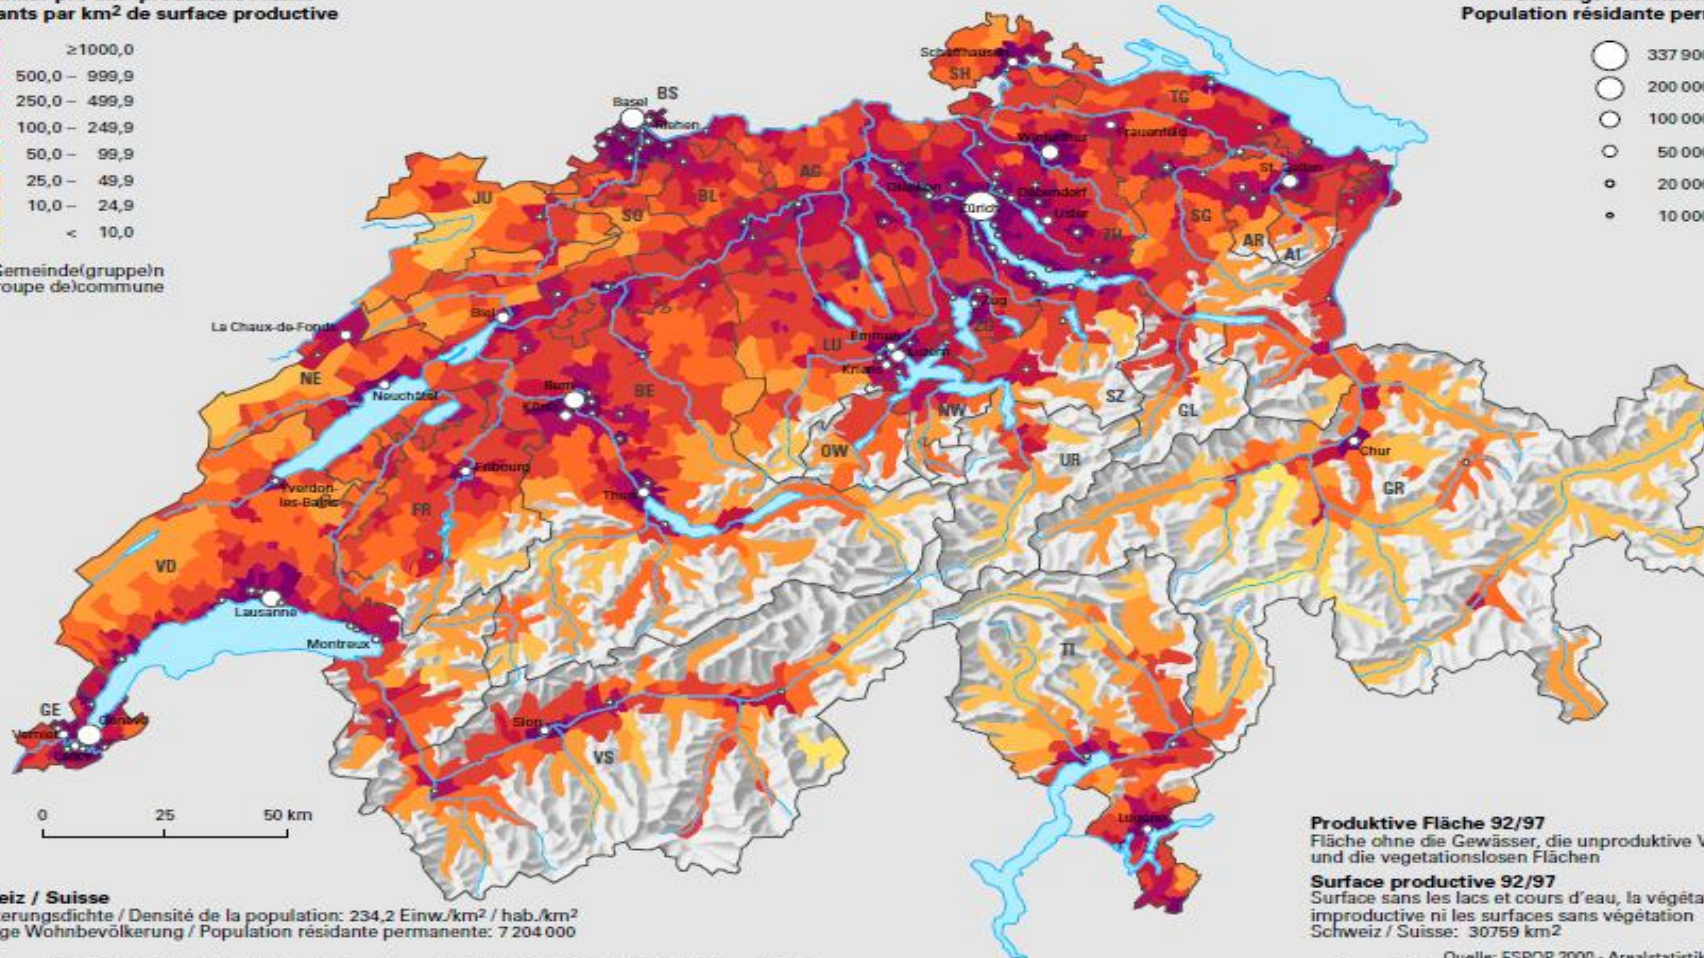

**Bevölkerungsdichte 2000**  
**Densité de la population en 2000**

Einwohner pro km<sup>2</sup> produktive Fläche  
 Habitants par km<sup>2</sup> de surface productive

nach Gemeinde(gruppe)n  
 par (groupe de)commune

Ständige Wohnbevölkerung  
 Population résidante permanente

**Schweiz / Suisse**

Bevölkerungsdichte / Densité de la population: 234,2 Einw./km<sup>2</sup> / hab./km<sup>2</sup>  
 Ständige Wohnbevölkerung / Population résidante permanente: 7 204 000

**Produktive Fläche 92/97**  
 Fläche ohne die Gewässer, die unproduktive Vegetation und die vegetationslosen Flächen

**Surface productive 92/97**  
 Surface sans les lacs et cours d'eau, la végétation improductive ni les surfaces sans végétation  
 Schweiz / Suisse: 30759 km<sup>2</sup>

Quelle: ESPOP 2000 - Arealstatistik 92/97, BFS  
 Source: ESPOP 2000 - Statistique de la superficie 92/97, OFS

© Bundesamt für Statistik / Office fédéral de la statistique, ThemaKart, Neuchâtel 2002 - Relief: L+T, Wabern / K01.62